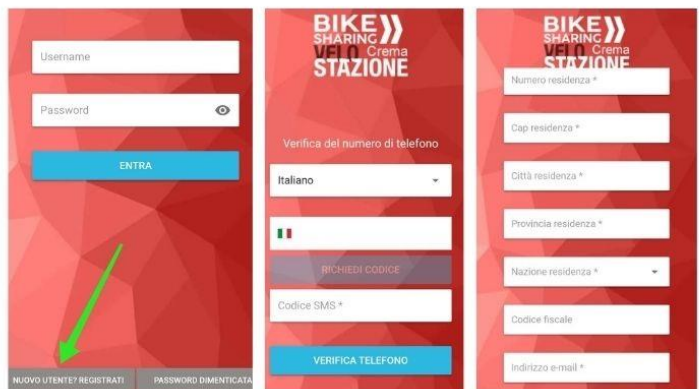

Prezzi:
 Prima mezz'ora:
 gratis
 poi
 € 0,50/30 min

COME USARE IL SERVIZIO

1 Crea il tuo profilo sul sito

www.crema2020.ecospazio.it/#/login

Passaggi:

- Clicca su "Nuovo utente? Registrati"
- Inserisci n. di cell. per ricevere un codice
- inserisci il codice ricevuto tramite sms
- inserisci tutti i tuoi dati e crea username e password
- Clicca su registrati

2 Ricarica il tuo saldo (ricariche da € 5, € 14, € 52)

Come? Una volta creato il profilo, clicca la terza icona presente sul sito/app e paga con carta di credito o paypal

Ora recati davanti alla stazione e:

3 Ritira la bici

Clicca sulla seconda icona del sito/app, poi sulla stazione scelta e poi su "ACCEDI A STAZIONE". Ora devi inserire il codice che appare sul display della colonnina da parte alle bici. Subito sul display apparirà il numero della bici da sganciare seguito da un segnale acustico.

Display da parte alle bici che indica il codice da inserire nel cellulare

4 Riconsegnare la bici

Ripeti il punto 3. Dopo aver inserito il codice il display della colonnina segnalerà il numero della postazione dove riagganciare la bici.